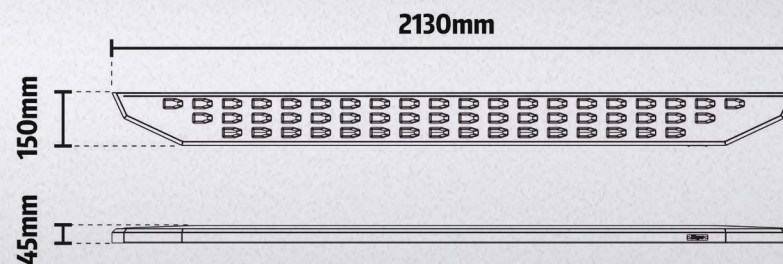

Bepo

SU MARCA DE CONFIANZA

PISADERA EXTREME

PREVISIÓN DE LANZAMIENTO:
DIC / 2023

PISADERA ACERO CARBONO

CAPACIDAD DE PESO: 150KG

KIT DE INSTALACION: B15813 (También compatible con el kit B15137)

DISEÑO ROBUSTO CON DETALLES IMPRESOS EN BAJO RELIEVE

B1490A - PISADERA EXTREME NEGRO
KIT DE INSTALACION: B15813 O B15137

Bepo

SU MARCA DE CONFIANZA

PISADERA PLÁSTICA

PREVISIÓN DE LANZAMIENTO:
ENE / 2024

PRODUCTO INYECTADO
CAPACIDAD DE PESO: 100KG
KIT DE INSTALACION: INCLUIDO
CON RANURAS ANTIDESLIZANTES