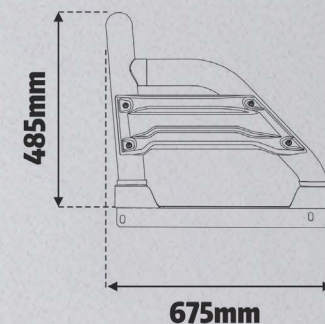

ANTIVUELCO B5

PREVISIÓN DE LANZAMIENTO:
ENE / 2024

TUBO DE ACERO CARBONO
SOporta CARGA DE HASTA 50KG CON EL VEHÍCULO PARADO
SE PUEDE INSTALAR JUNTO A CAPOTA DE LONA
NO ES NECESARIO PERFORAR EL VEHÍCULO PARA INSTALAR

1510mm

Bepo

SU MARCA DE CONFIANZA