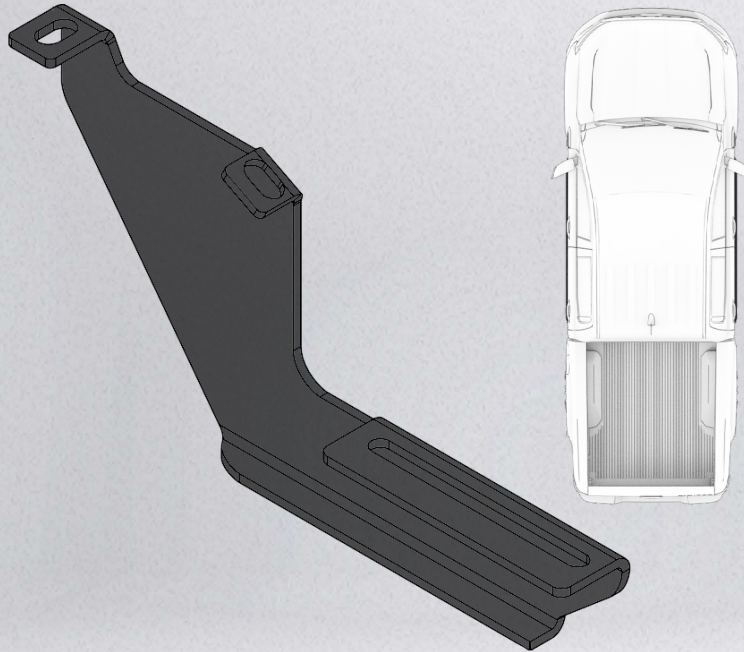

DIFERENCIAS ENTRE KITS DE INSTALACIÓN Y MODELOS

SE HAN DESARROLLADO **NUEVOS KITS**
PARA AUMENTAR EL ÁREA DE PISADA

B15137 - KIT DE INSTALACION EXTREME / G2 / G3

B1236 - PISADERA PLÁSTICA

B627 - PISADERA OVAL CROMO

B627A - PISADERA OVAL NEGRA

B1250C - PISADERA TUBULAR CROMO

B1250P - PISADERA TUBULAR NEGRA