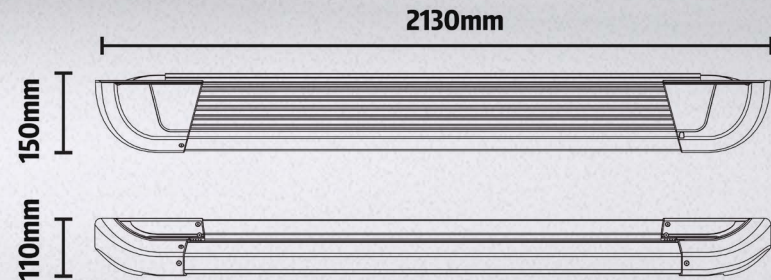

B1425 - PISADERA PLÁSTICA
B1236 - PISADERA PLÁSTICA

Bepo

SU MARCA DE CONFIANZA

PISADERA G2

PREVISIÓN DE LANZAMIENTO:
DIC / 2023

PRODUCTO DE ALUMINIO

CAPACIDAD DE PESO: 100KG

KIT DE INSTALACION: B15813 (También compatible con el kit B15137)

TIENE PERFIL DE GOMA ANTIDESLIZANTE

B1205 - PISADERA G2 ALUMINIO PULIDO
KIT DE INSTALACION: B15813 O B15137

Bepo

SU MARCA DE CONFIANZA

PISADERA G2

PREVISIÓN DE LANZAMIENTO:
DIC / 2023

PRODUCTO DE ALUMINIO
CAPACIDAD DE PESO: 100KG
KIT DE INSTALACION: B15813 (También compatible con el kit B15137)
TIENE PERFIL DE GOMA ANTIDESLIZANTE

B1205A - PISADERA G2 ALUMINIO NEGRO
KIT DE INSTALACION: B15813 O B15137

Bepo

SU MARCA DE CONFIANZA

PISADERA G3

PREVISIÓN DE LANZAMIENTO:
DIC / 2023

PRODUCTO DE ALUMINIO
CAPACIDAD DE PESO: 100KG
KIT DE INSTALACION: B15813 (También compatible con el kit B15137)
TIENE PERFIL DE GOMA ANTIDESLIZANTE