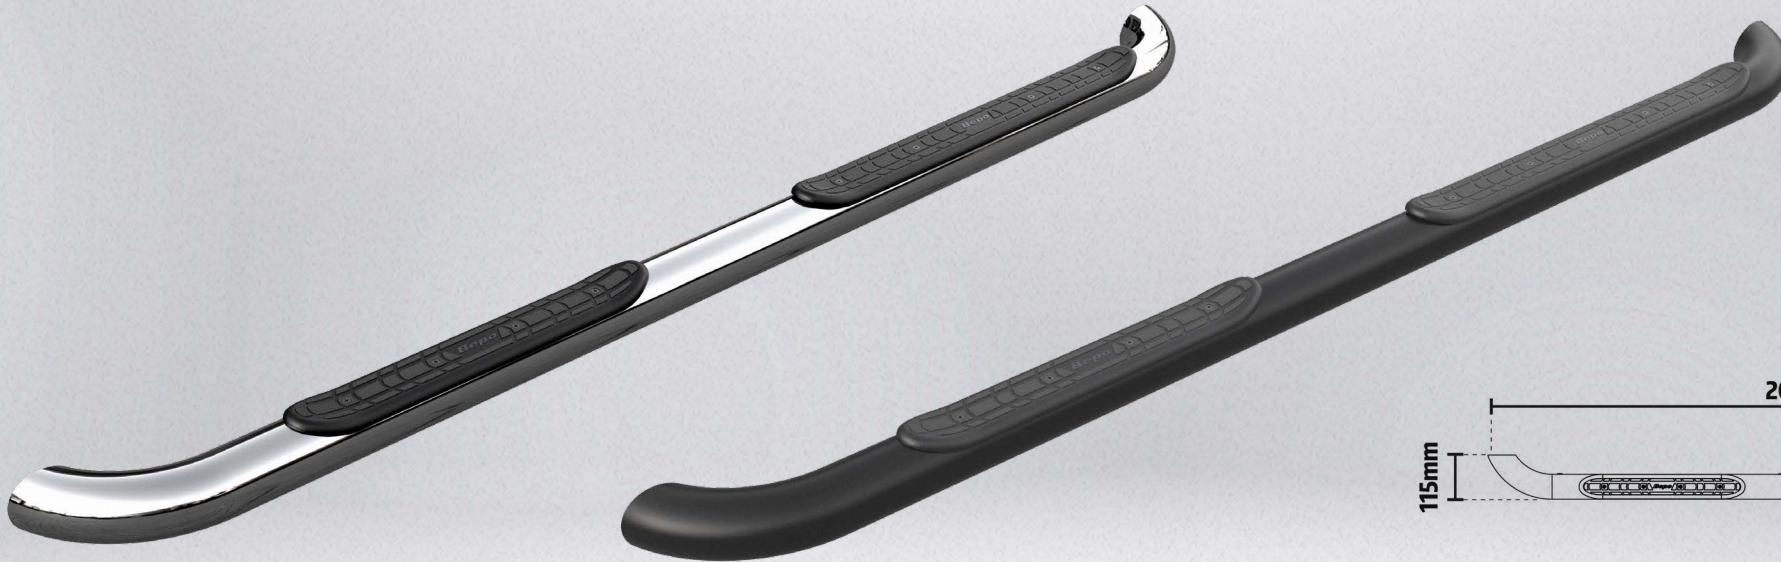

Bepo

SU MARCA DE CONFIANZA

PISADERA OVAL

PREVISIÓN DE LANZAMIENTO:
ENE / 2024

TUBO DE ACERO CARBONO
CAPACIDAD DE PESO: 100KG
KIT DE INSTALACION: INCLUIDO
PISADA ANTIDESLIZANTE

B1293 - PISADERA OVAL CROMADA
B627 - PISADERA OVAL CROMADA

B1293A - PISADERA OVAL NEGRA
B627A - PISADERA OVAL NEGRA

Bepo

SU MARCA DE CONFIANZA

PISADERA TUBULAR

PREVISIÓN DE LANZAMIENTO:
ENE / 2024

TUBO DE ACERO CARBONO 3" (Ø76mm)
CAPACIDAD DE PESO: 100KG
KIT DE INSTALACION: INCLUIDO
PISADA ANTIDESLIZANTE