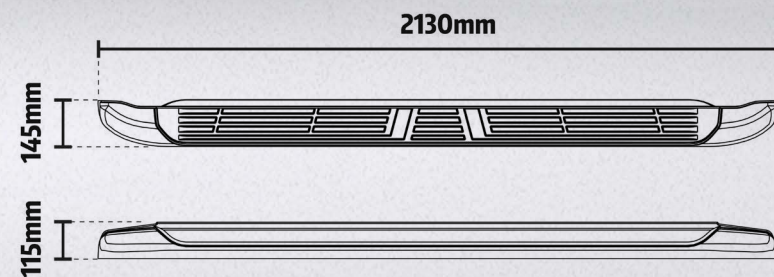

Bepo

SU MARCA DE CONFIANZA

PISADERA EXTREME

PREVISIÓN DE LANZAMIENTO:
DIC / 2023

PISADERA ACERO CARBONO

CAPACIDAD DE PESO: 150KG

KIT DE INSTALACION: B15813 (También compatible con el kit B15137)

DISEÑO ROBUSTO CON DETALLES IMPRESOS EN BAJO RELIEVE

B1490A - PISADERA EXTREME NEGRO
KIT DE INSTALACION: B15813 O B15137

Bepo

SU MARCA DE CONFIANZA

PISADERA PLÁSTICA

PREVISIÓN DE LANZAMIENTO:
ENE / 2024

PRODUCTO INYECTADO
CAPACIDAD DE PESO: 100KG
KIT DE INSTALACION: INCLUIDO
CON RANURAS ANTIDESLIZANTES

B1425 - PISADERA PLÁSTICA
B1236 - PISADERA PLÁSTICA

Bepo

SU MARCA DE CONFIANZA

PISADERA G2

PREVISIÓN DE LANZAMIENTO:
DIC / 2023

PRODUCTO DE ALUMINIO

CAPACIDAD DE PESO: 100KG

KIT DE INSTALACION: B15813 (También compatible con el kit B15137)