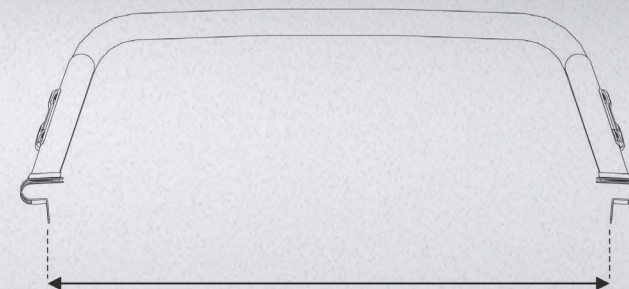

ANTIVUELCO B5

PREVISIÓN DE LANZAMIENTO:
ENE / 2024

TUBO DE ACERO CARBONO
SOporta CARGA DE HASTA 50KG CON EL VEHÍCULO PARADO
SE PUEDE INSTALAR JUNTO A CAPOTA DE LONA
NO ES NECESARIO PERFORAR EL VEHÍCULO PARA INSTALAR

1510mm

Bepo

SU MARCA DE CONFIANZA