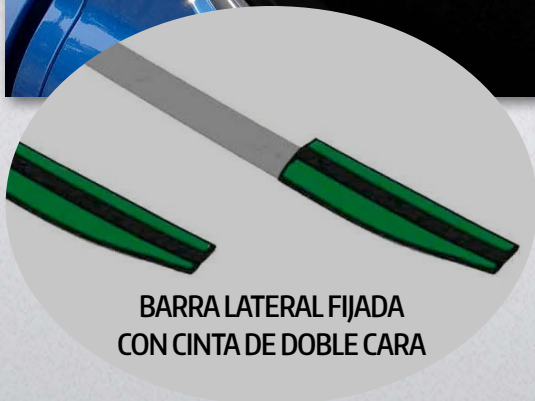

B1747 - ANTIVUELCO B5 CROMADO
B15542 - REJILLA DE VIDRIO CROMADA

Bepo

SU MARCA DE CONFIANZA

ANTIVUELCO B5

PREVISIÓN DE LANZAMIENTO:
ENE / 2024

TUBO DE ACERO CARBONO
SOporta CARGA DE HASTA 50KG CON EL VEHÍCULO PARADO
SE PUEDE INSTALAR JUNTO A CAPOTA DE LONA
NO ES NECESARIO PERFORAR EL VEHÍCULO PARA INSTALAR

B1747A - ANTIVUELCO B5 NEGRO

**B15542A - REJILLA DE VIDRIO
NEGRA**

1510mm

Bepo

SU MARCA DE CONFIANZA

RACK DE TECHO ELITE

PREVISIÓN DE LANZAMIENTO:
ENE / 2024

BARRA LATERAL FIJADA CON CINTA DE DOBLE CARA
NO SOPORTA CARGA
ACCESORIOS CON FUNCIÓN ÚNICAMENTE ESTÉTICA.

BARRA LATERAL FIJADA
CON CINTA DE DOBLE CARA

B1158C - BARRA LATERAL DE TECHO ELITE PULIDA
B1068C - BARRA TRANSVERSAL DE TECHO ELITE PULIDA

Bepo

SU MARCA DE CONFIANZA

RACK DE TECHO ELITE

PREVISIÓN DE LANZAMIENTO:
ENE / 2024