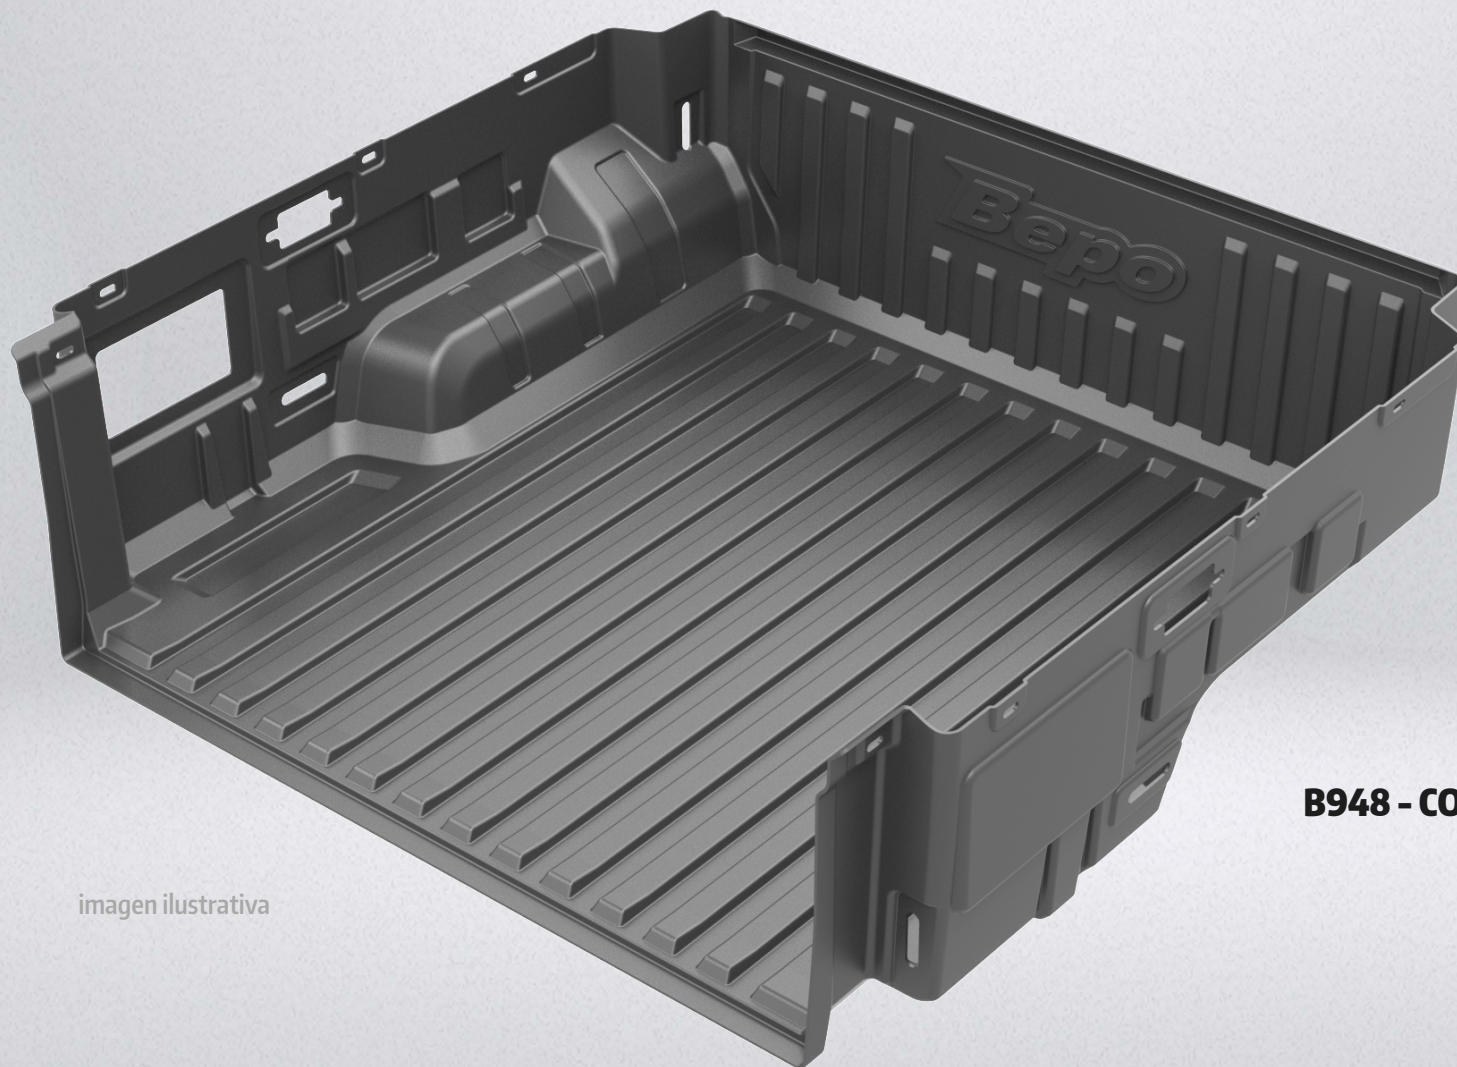

COBERTOR DE CAJA

PREVISIÓN DE LANZAMIENTO:
FEB / 2024

HECHO DE POLIETILENO (HDPE)
SEGURIDAD Y CONVENIENCIA AL TRANSPORTAR OBJETOS
PROTEGE LA CARROCERÍA CONTRA RAYONES Y ABOLLADURAS
AJUSTE PERFECTO

imagen ilustrativa

B948 - COBERTOR DE CAJA

Bepo

SU MARCA DE CONFIANZA