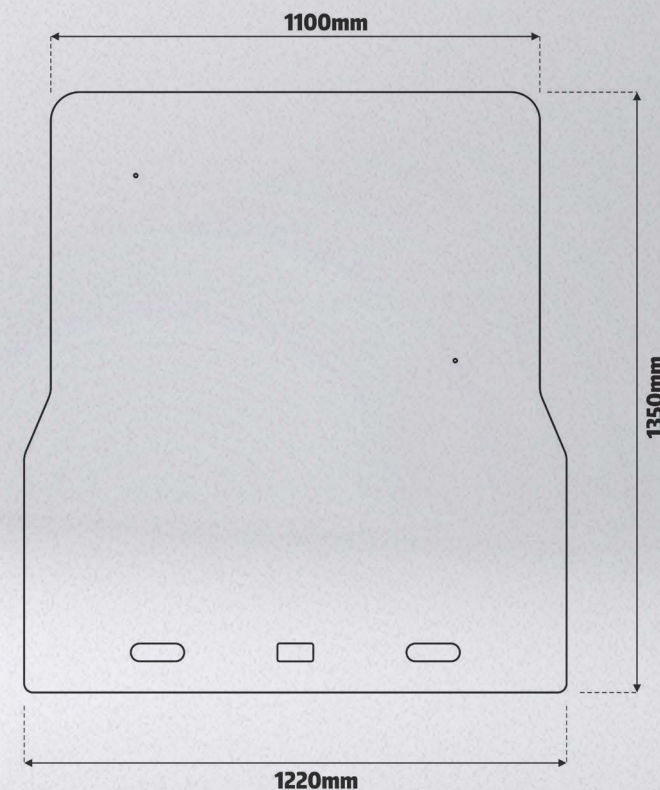

Bepo

SU MARCA DE CONFIANZA