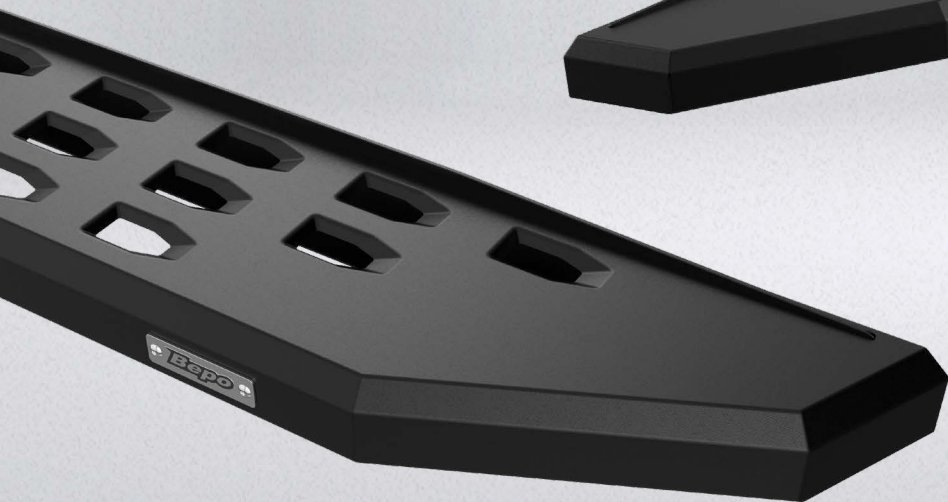

Bepo

SU MARCA DE CONFIANZA

PISADERA EXTREME

PREVISIÓN DE LANZAMIENTO:
DIC / 2023

PISADERA ACERO CARBONO

CAPACIDAD DE PESO: 150KG

KIT DE INSTALACION: B15813 (También compatible con el kit B15137)

DISEÑO ROBUSTO CON DETALLES IMPRESOS EN BAJO RELIEVE

B1490A - PISADERA EXTREME NEGRO
KIT DE INSTALACION: B15813 O B15137

Bepo

SU MARCA DE CONFIANZA

PISADERA PLÁSTICA

PREVISIÓN DE LANZAMIENTO:
ENE / 2024

PRODUCTO INYECTADO
CAPACIDAD DE PESO: 100KG
KIT DE INSTALACION: INCLUIDO
CON RANURAS ANTIDESLIZANTES

TIENE PERFIL DE GOMA ANTIDESLIZANTE

B1205 - PISADERA G2 ALUMINIO PULIDO
KIT DE INSTALACION: B15813 O B15137

Bepo

SU MARCA DE CONFIANZA

PISADERA G2

PREVISIÓN DE LANZAMIENTO:
DIC / 2023

PRODUCTO DE ALUMINIO
CAPACIDAD DE PESO: 100KG
KIT DE INSTALACION: B15813 (También compatible con el kit B15137)
TIENE PERFIL DE GOMA ANTIDESLIZANTE