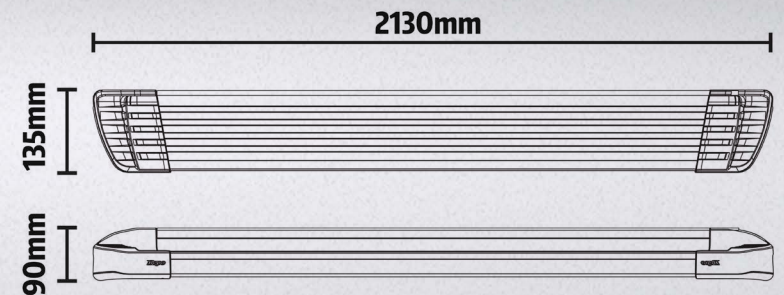

Bepo

SU MARCA DE CONFIANZA