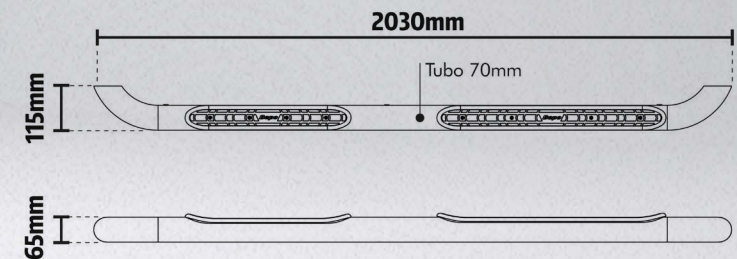

Bepo

SU MARCA DE CONFIANZA

PISADERA OVAL

PREVISIÓN DE LANZAMIENTO:
ENE / 2024

TUBO DE ACERO CARBONO
CAPACIDAD DE PESO: 100KG
KIT DE INSTALACION: INCLUIDO
PISADA ANTIDESLIZANTE

B1293 - PISADERA OVAL CROMADA
B627 - PISADERA OVAL CROMADA

B1293A - PISADERA OVAL NEGRA
B627A - PISADERA OVAL NEGRA

Bepo

SU MARCA DE CONFIANZA

PISADERA TUBULAR

PREVISIÓN DE LANZAMIENTO:
ENE / 2024

TUBO DE ACERO CARBONO 3" (Ø76mm)
CAPACIDAD DE PESO: 100KG
KIT DE INSTALACION: INCLUIDO
PISADA ANTIDESLIZANTE