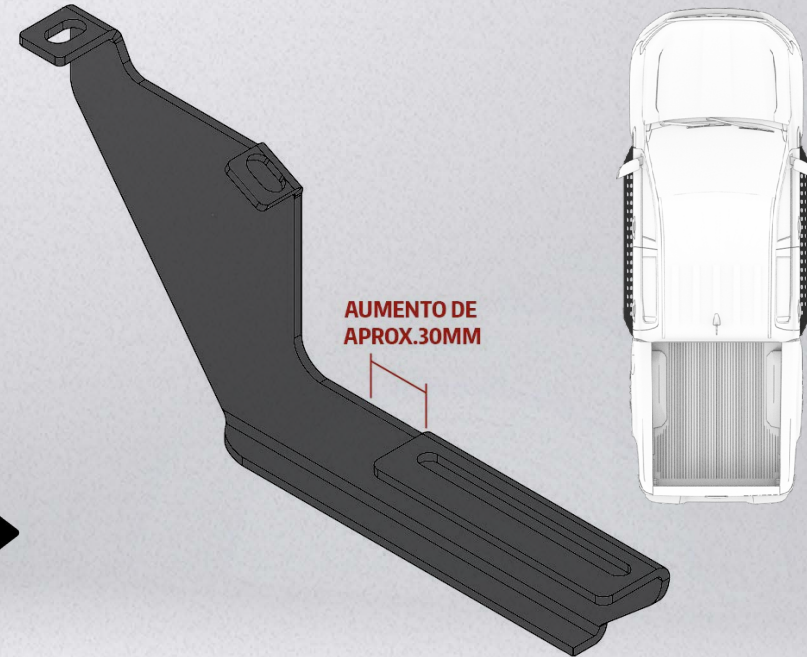

**AUMENTO DE
APROX.30MM**

B15813 - KIT DE INSTALACION EXTREME / G2 / G3

B1425 - PISADERA PLÁSTICA

B1293 - PISADERA OVAL CROMO

B1293A - PISADERA OVAL NEGRA

B1292 - PISADERA TUBULAR CROMO

B1292A - PISADERA TUBULAR NEGRA

Bepo

A MARCA QUE VOCÊ CONFIA.