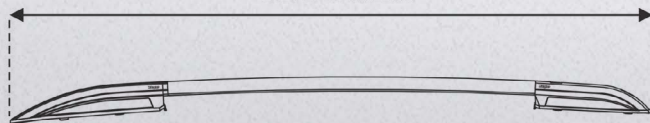

BARRA LATERAL FIJADA
CON CINTA DE DOBLE CARA

B1158C - BARRA LATERAL DE TECHO ELITE PULIDA
B1068C - BARRA TRANSVERSAL DE TECHO ELITE PULIDA

Bepo

SU MARCA DE CONFIANZA

RACK DE TECHO ELITE

PREVISIÓN DE LANZAMIENTO:
ENE / 2024

BARRA LATERAL FIJADA CON CINTA DE DOBLE CARA
NO SOPORTA CARGA
ACCESORIOS CON FUNCIÓN ÚNICAMENTE ESTÉTICA.

BARRA LATERAL FIJADA
CON CINTA DE DOBLE CARA

B1158A - BARRA LATERAL DE TECHO ELITE NEGRA

1260mm

B1068A - BARRA TRANSVERSAL DE TECHO ELITE PULIDA

1185mm

Bepo

SU MARCA DE CONFIANZA

BAUL PLÁSTICO 280L

BAUL INYECTADO DE PLÁSTICO

CAPACIDAD: 280L

TIENE SISTEMA DE SELLADO CONTRA AGUA Y POLVO

BLOQUEO CON DOS PESTILLOS Y CERRADURA CON LLAVE