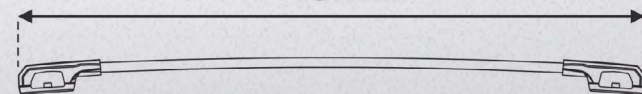

BARRA LATERAL FIJADA
CON CINTA DE DOBLE CARA

B1158C - BARRA LATERAL DE TECHO ELITE PULIDA
B1068C - BARRA TRANSVERSAL DE TECHO ELITE PULIDA

Bepo

SU MARCA DE CONFIANZA

RACK DE TECHO ELITE

PREVISIÓN DE LANZAMIENTO:
ENE / 2024

BARRA LATERAL FIJADA CON CINTA DE DOBLE CARA
NO SOPORTA CARGA
ACCESORIOS CON FUNCIÓN ÚNICAMENTE ESTÉTICA.

BARRA LATERAL FIJADA
CON CINTA DE DOBLE CARA

B1158A - BARRA LATERAL DE TECHO ELITE NEGRA

1260mm

B1068A - BARRA TRANSVERSAL DE TECHO ELITE PULIDA

1185mm

Bepo

SU MARCA DE CONFIANZA

BAUL PLÁSTICO 280L

BAUL INYECTADO DE PLÁSTICO

CAPACIDAD: 280L

TIENE SISTEMA DE SELLADO CONTRA AGUA Y POLVO

BLOQUEO CON DOS PESTILLOS Y CERRADURA CON LLAVE