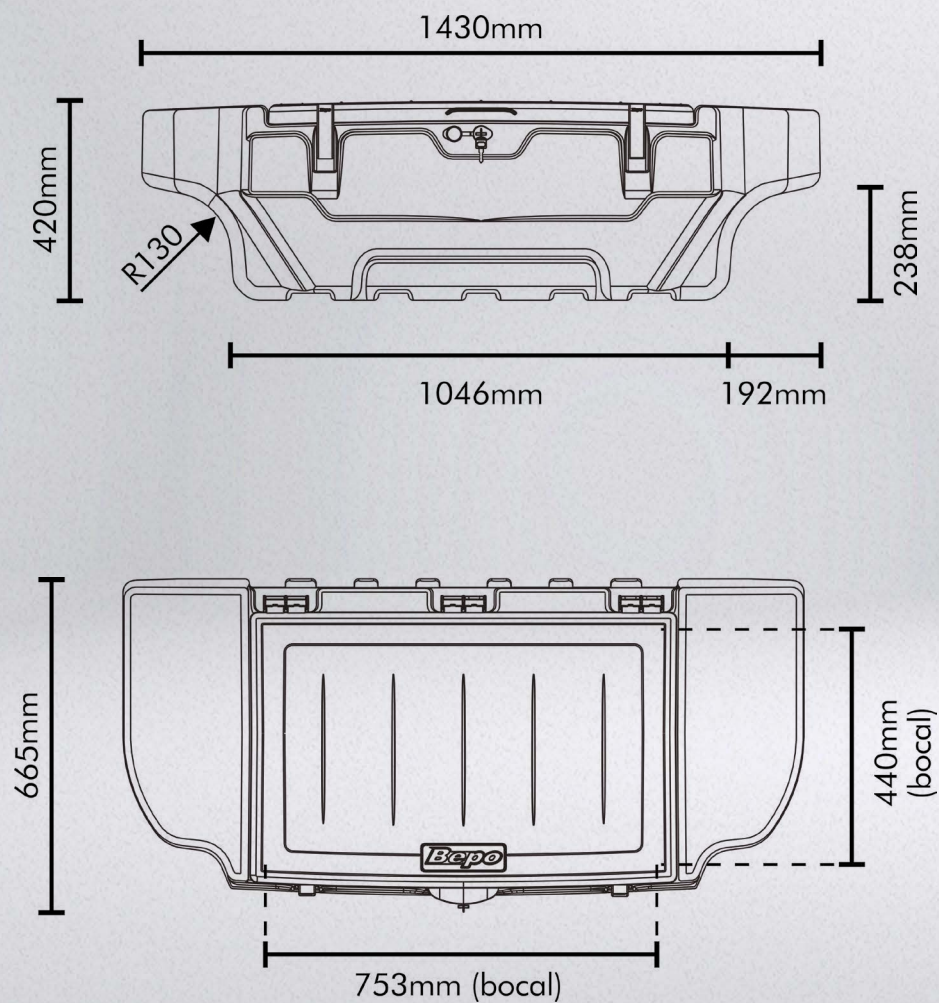

KIT DE FIJACIÓN: B081S

B081R - BAUL PLÁSTICO 280L

Bepo

SU MARCA DE CONFIANZA

BAUL PLÁSTICO 280L

BAUL INYECTADO DE PLÁSTICO
CAPACIDAD: 280L
TIENE SISTEMA DE SELLADO CONTRA AGUA Y POLVO
BLOQUEO CON DOS PESTILLOS Y CERRADURA CON LLAVE
KIT DE FIJACIÓN: B081S