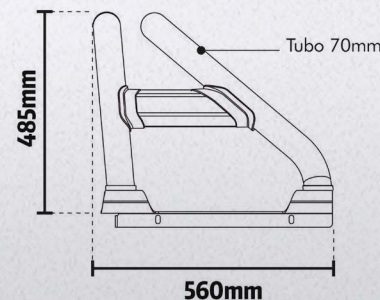

**B1619 - ANTIVUELCO
ELEGANCE IV CROMADO**

**B15542 - REJILLA DE VIDRIO
CROMADA**

**B1619A - ANTIVUELCO
ELEGANCE IV NEGRO**

**B15542A - REJILLA DE VIDRIO
NEGRA**

1510mm

485mm

560mm

Tubo 70mm