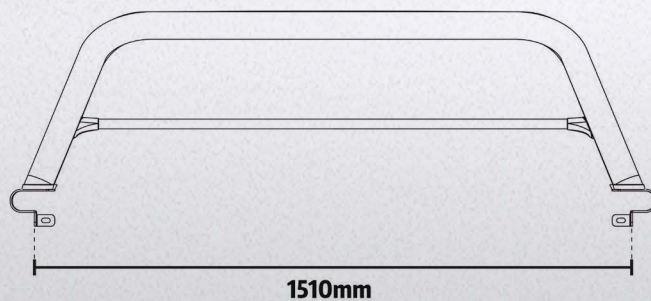

ANTIVUELCO ELEGANCE IV

PREVISIÓN DE LANZAMIENTO:
ENE / 2024

TUBO DE ACERO CARBONO
SOporta CARGA DE HASTA 50KG CON EL VEHÍCULO PARADO
SE PUEDE INSTALAR JUNTO A CAPOTA DE LONA
NO ES NECESARIO PERFORAR EL VEHÍCULO PARA INSTALAR

1510mm

485mm

560mm

Tubo 70mm

Bepo

SU MARCA DE CONFIANZA