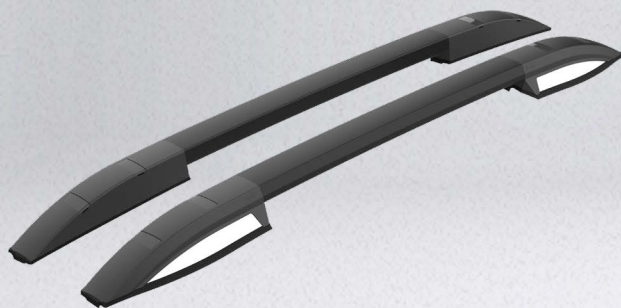

BARRA LATERAL FIJADA
CON CINTA DE DOBLE CARA

B1158C - BARRA LATERAL DE TECHO ELITE PULIDA
B1068C - BARRA TRANSVERSAL DE TECHO ELITE PULIDA

Bepo

SU MARCA DE CONFIANZA

RACK DE TECHO ELITE

PREVISIÓN DE LANZAMIENTO:
ENE / 2024

BARRA LATERAL FIJADA CON CINTA DE DOBLE CARA
NO SOPORTA CARGA
ACCESORIOS CON FUNCIÓN ÚNICAMENTE ESTÉTICA.

BARRA LATERAL FIJADA
CON CINTA DE DOBLE CARA

B1158A - BARRA LATERAL DE TECHO ELITE NEGRA

1260mm

B1068A - BARRA TRANSVERSAL DE TECHO ELITE PULIDA