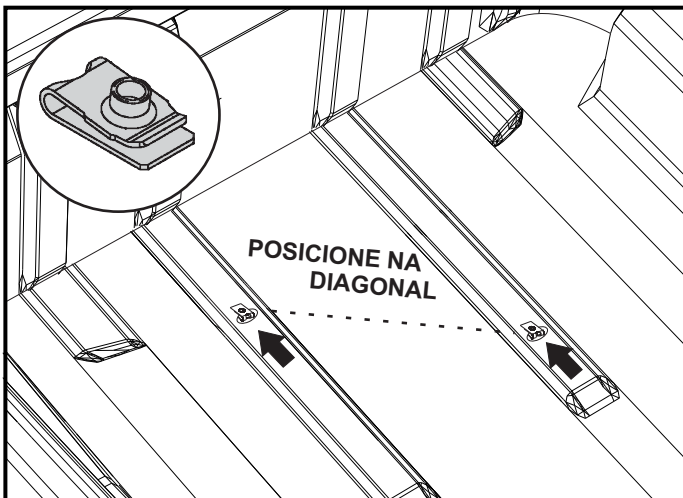

Bepo

A MARCA QUE VOCÊ CONFIA.

Br 116 Km 113, 1155, São Marcos-RS
Fone: (54) 3291-8200 Fax: (54) 3291-1213
www.bepo.com.br

COMPONENTES

Qtd.	Ref.	Código	Descrição
02	A	8715	MANÍPULO M-6 X 1 X 25 ZP
02	B	62220	PORCA RÁPIDA MA6X1,0 GA
02	C	61198	PUNÇÃO ALUMINIO

1- Selecione a posição desejada para fixação da porca rápida «B» e faça a furação utilizando broca Ø16mm.

OBS: Escolha uma região de elevação do protetor de caçamba.

2- Posicione a porca rápida «B» nos locais de furação. Após inserir, refure o protetor com uma broca Ø7mm coincidindo com a rosca.

INSTRUÇÕES DE MONTAGEM

B082T - CAIXA BAU DE CARGA PLÁSTICO PRETO P/ PICK UP 160L

3- Posicione os punções «C» sobre as porcas «B» e faça a marcação na caixa com o auxílio de um martelo de borracha. Posicione a caixa e bata por dentro dela.