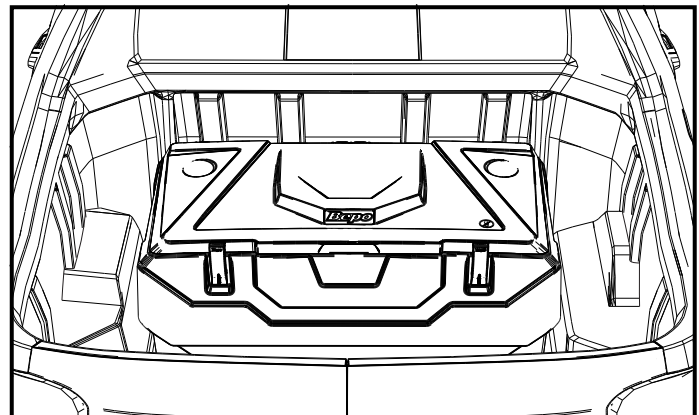

Resultado Final.