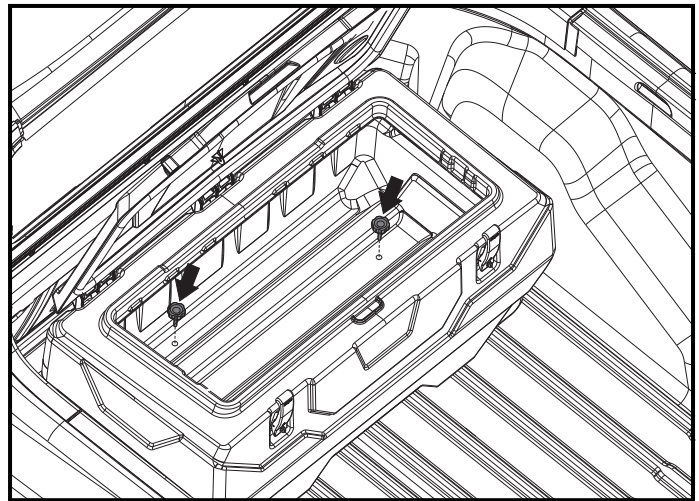

Bepo

A MARCA QUE VOCÊ CONFIA.

Br 116 Km 113, 1155, São Marcos-RS
Fone: (54) 3291-8200 Fax: (54) 3291-1213
www.bepo.com.br

COMPONENTES

Qtd.	Ref.	Código	Descrição
02	A	8715	MANÍPULO M-6 X 1 X 25 ZP
02	B	62220	PORCA RÁPIDA MA6X1,0 GA
02	C	61198	PUNÇÃO ALUMINIO

1- Selecione a posição desejada para fixação da porca rápida «B» e faça a furação utilizando broca Ø16mm.

OBS: Escolha uma região de elevação do protetor de caçamba.

2- Posicione a porca rápida «B» nos locais de furação. Após inserir, refure o protetor com uma broca Ø7mm coincidindo com a rosca.

INSTRUÇÕES DE MONTAGEM

B082T - CAIXA BAU DE CARGA PLÁSTICO PRETO P/ PICK UP 160L

3- Posicione os punções «C» sobre as porcas «B» e faça a marcação na caixa com o auxílio de um martelo de borracha. Posicione a caixa e bata por dentro dela.

4- Remova o punção, fure a caixa nas marcações demarcadas com a mesma broca 7mm e prenda ela com os manípulos.

Resultado Final.

As marcas mencionadas neste catálogo e as imagens reproduzidas, são de propriedade dos respectivos fabricantes e aqui são utilizadas apenas para indicar a aplicabilidade ou destinação dos produtos fabricados pela Bepo, atendendo ao preceito contido no Art. 132 da lei 9279/96.