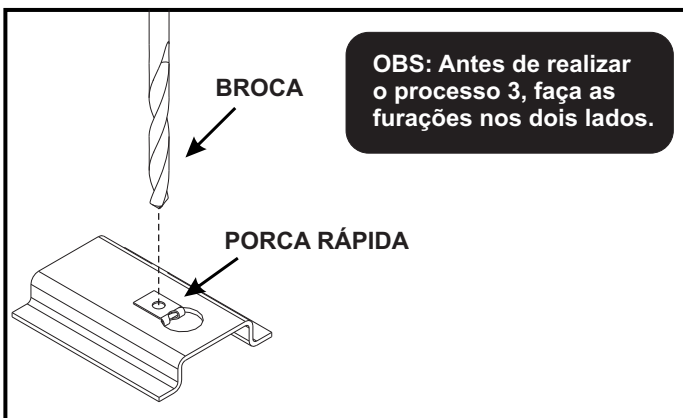

Bepo

A MARCA QUE VOCÊ CONFIA.

Br 116 Km 113, 1155, São Marcos-RS
Fone: (54) 3291-8200 Fax: (54) 3291-1213
www.bepo.com.br

COMPONENTES

Qtd.	Ref.	Código	Descrição
02	A	8715	MANÍPULO M-6 X 1 X 25 ZP
02	B	62220	PORCA RÁPIDA MA6X1,0 GA
02	C	61198	PUNÇÃO ALUMINIO

1- Selecione a posição desejada para fixação da porca rápida «B» e faça a furação utilizando broca Ø16mm.

OBS: Escolha uma região de elevação do protetor de caçamba.

2- Posicione a porca rápida «B» nos locais de furação. Após inserir, refure o protetor com uma broca Ø7mm coincidindo com a rosca.