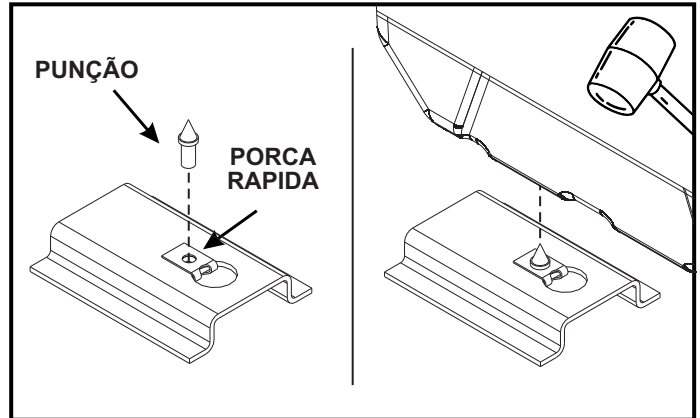

1- Selecione a posição desejada para fixação da porca rápida «B» e faça a furação utilizando broca Ø16mm.

OBS: Escolha uma região de elevação do protetor de caçamba.

2- Posicione a porca rápida «B» nos locais de furação. Após inserir, refure o protetor com uma broca Ø7mm coincidindo com a rosca.

INSTRUÇÕES DE MONTAGEM

B082T - CAIXA BAU DE CARGA PLÁSTICO PRETO P/ PICK UP 160L

3- Posicione os punções «C» sobre as porcas «B» e faça a marcação na caixa com o auxílio de um martelo de borracha. Posicione a caixa e bata por dentro dela.