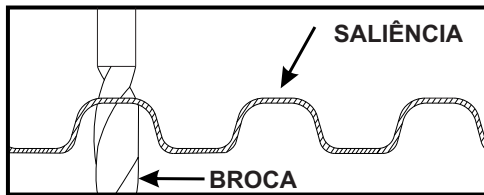

Bepo

A MARCA QUE VOCÊ CONFIA.

Br 116 Km 113, 1155, São Marcos-RS
Fone: (54) 3291-8200 Fax: (54) 3291-1213
www.bepo.com.br

COMPONENTES

Qtd.	Ref.	Código	Descrição
02	A	8715	MANÍPULO M-6 X 1 X 25 ZP
02	B	62220	PORCA RÁPIDA MA6X1,0 GA
02	C	61198	PUNÇÃO ALUMINIO

1- Selecione a posição desejada para fixação da porca rápida «B» e faça a furação utilizando broca Ø16mm.

OBS: Escolha uma região de elevação do protetor de caçamba.

2- Posicione a porca rápida «B» nos locais de furação. Após inserir, refure o protetor com uma broca Ø7mm coincidindo com a rosca.

INSTRUÇÕES DE MONTAGEM

B082T - CAIXA BAU DE CARGA PLÁSTICO PRETO P/ PICK UP 160L

3- Posicione os punções «C» sobre as porcas «B» e faça a marcação na caixa com o auxílio de um martelo de borracha. Posicione a caixa e bata por dentro dela.

4- Remova o punção, fure a caixa nas marcações demarcadas com a mesma broca 7mm e prenda ela com os manípulos.

Resultado Final.

As marcas mencionadas neste catálogo e as imagens reproduzidas, são de propriedade dos respectivos fabricantes e aqui são utilizadas apenas para indicar a aplicabilidade ou destinação dos produtos fabricados pela Bepo, atendendo ao preceito contido no Art. 132 da lei 9279/96.