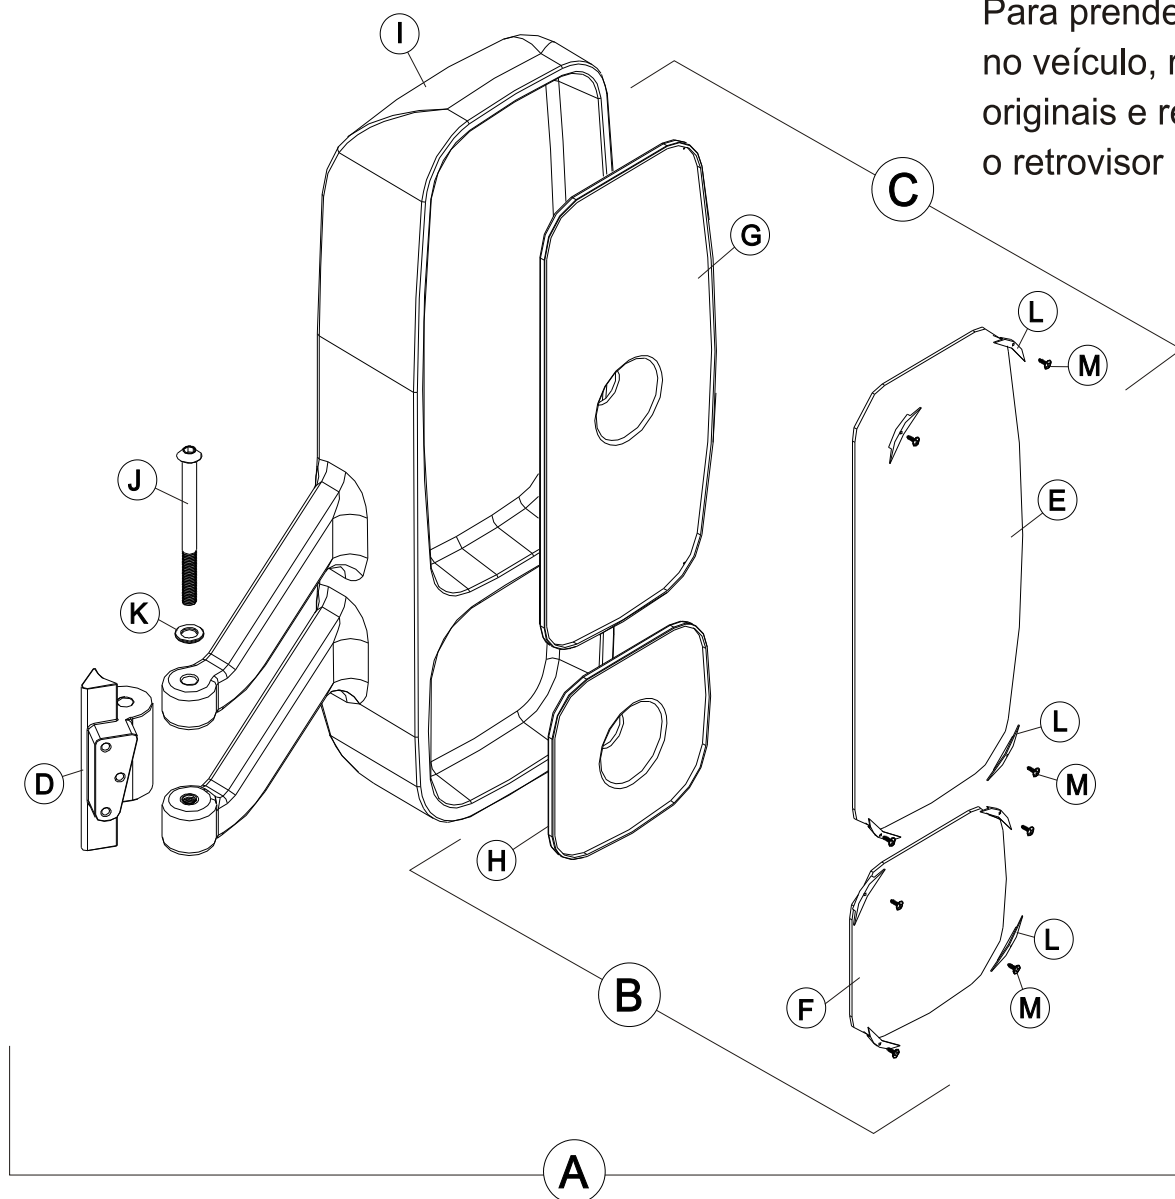

Bepo

A MARCA QUE VOCÊ CONFIA.

Br 116 Km 113, 1155, São Marcos-RS
Fone: (54) 3291-8200 Fax: (54) 3291-1213
www.bepo.com.br

COMPONENTES

Qtd.	Ref.	Código	Descrição
1	A	V822.211	Espelho ret. Completo LD.
1	B	V822.2113	Espelho menor
1	C	V822.2112	Espelho maior
1	D	16126	Suporte aluminio
1	E	14473	Vidro maior LD.
1	F	14474	Vidro menor LD.
1	G	V822.21121	Moldura maior vidro maior
1	H	V822.21122	Moldura menor
1	I	14467	Tampa espelho
1	J	14475	Pf. Sext. M12x1,75x140

INSTRUÇÕES DE MONTAGEM

ACESSÓRIO COMPATÍVEL COM O VEÍCULO
VOLVO NH/FH
ESPELHO RETROVISOR
CÓD.: V822

Qtd.	Ref.	Código	Descrição
1	K	99337	Arruela lisa M12
8	L	V822.21123	Presilha fix. Vidro espelho
8	M	16124	Pf. Cab. Flange 2,5x6

Intruções:

Para prender o retrovisor no veículo, retire os suportes originais e recoloque com o retrovisor bepo.

As marcas mencionadas neste catálogo e as imagens reproduzidas, são de propriedade dos respectivos fabricantes e aqui são utilizadas apenas para indicar a aplicabilidade ou destinação dos produtos fabricados pela Bepo, atendendo ao preceito contido no Art. 132 da lei 9279/96.