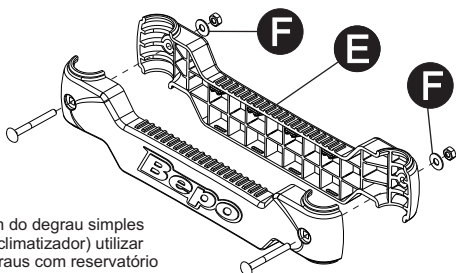

Bepo

A MARCA QUE VOCÊ CONFIA.

Br 116 Km 113, 1155, São Marcos-RS
Fone: (54) 3291-8200 Fax: (54) 3291-1213
www.bepo.com.br

INSTRUÇÕES DE MONTAGEM ACESSÓRIO COMPATÍVEL COM O VEÍCULO VOLKSWAGEN COSTELLATION ESCADA TRASEIRA CÓD.: B009L/M (Cabine Alta)

Para montagem do degrau da escada, proceder conforme ilustrado na figura abaixo.

OBS: Para montagem do degrau simples (sem reservatório de climatizador) utilizar parafusos «K» e degraus com reservatório de climatizador utilizar parafusos «J».

COMPONENTES

Qtd.	Ref.	Código	Descrição
02	A	B009L/M.201	TUBO LATERAL LD/LE ESCADA
02	B	19321	PF.CAB.SEXT.1/4" X 2" RT ZP UNC
02	C	2432	PO.SEXT. UNC 1/4"-20 FIOS ZP
02	D	B004.205	ORELHA DE FIXAÇÃO
04	E	B008.208	DEGRAU CAB.TRAS.C/FIX.FRONTAL
16	F	121991	ARRUELA LISA 1/4" ZP
01	G	B009L.202	SUPORTE FIX. LATERAL LD
01	H	B009L.203	SUPORTE FIX. LATERAL LE
02	I	117420	PF.CAB.SEXT.M-6 X 1 X 25 RT ZP (8.8)
04	J	97886	PF.FRANCES 1/4" X 2 1/2" UNC ZP COM PORCA
04	K	89095	PF.FRANCES 1/4" X 2.1/4" ZP UNC COM PORCA