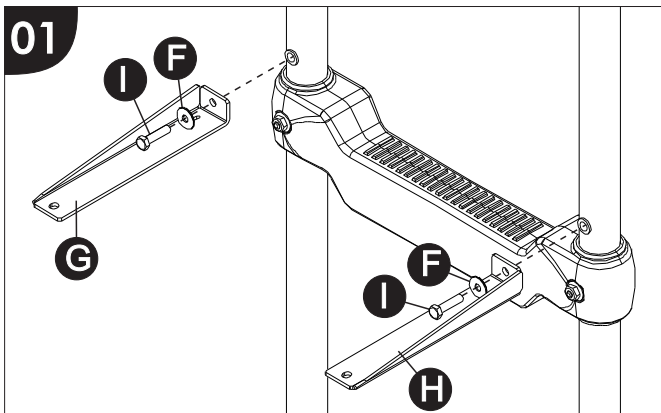

Montar os Suportes de fixação Superior «G» e «H», utilizando parafusos «I» e arruelas «F».