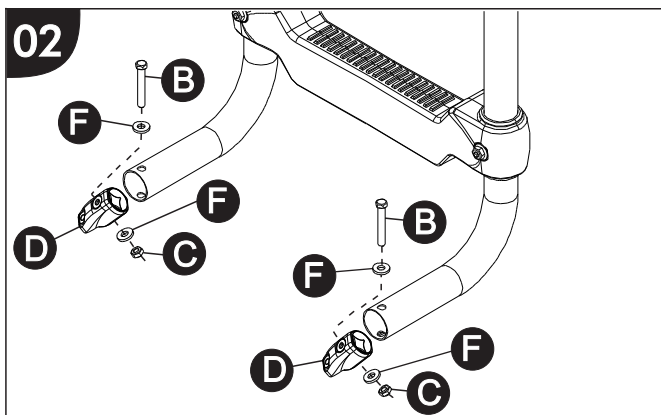

Montar os Suportes de fixação «D», utilizando parafusos «B», porcas «C» e arruelas «F».