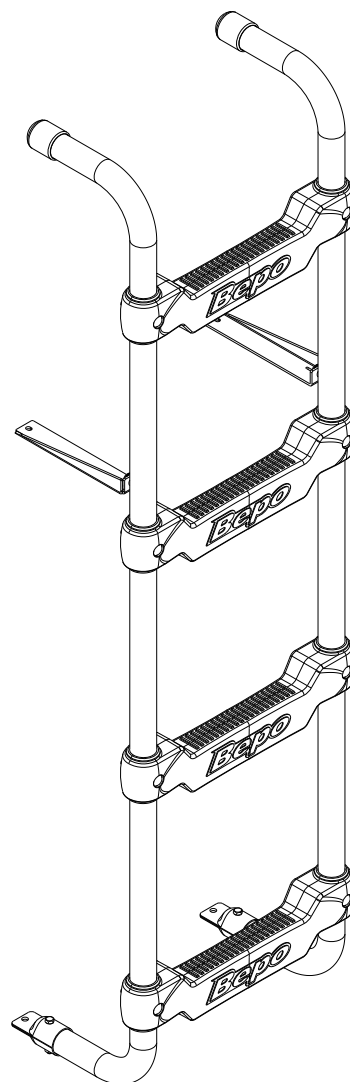

As marcas mencionadas neste catálogo e as imagens reproduzidas, são de propriedade dos respectivos fabricantes e aqui são utilizadas apenas para indicar a aplicabilidade ou destinação dos produtos fabricados pela Bepo, atendendo ao preceito contido no Art. 132 da lei 9279/96.