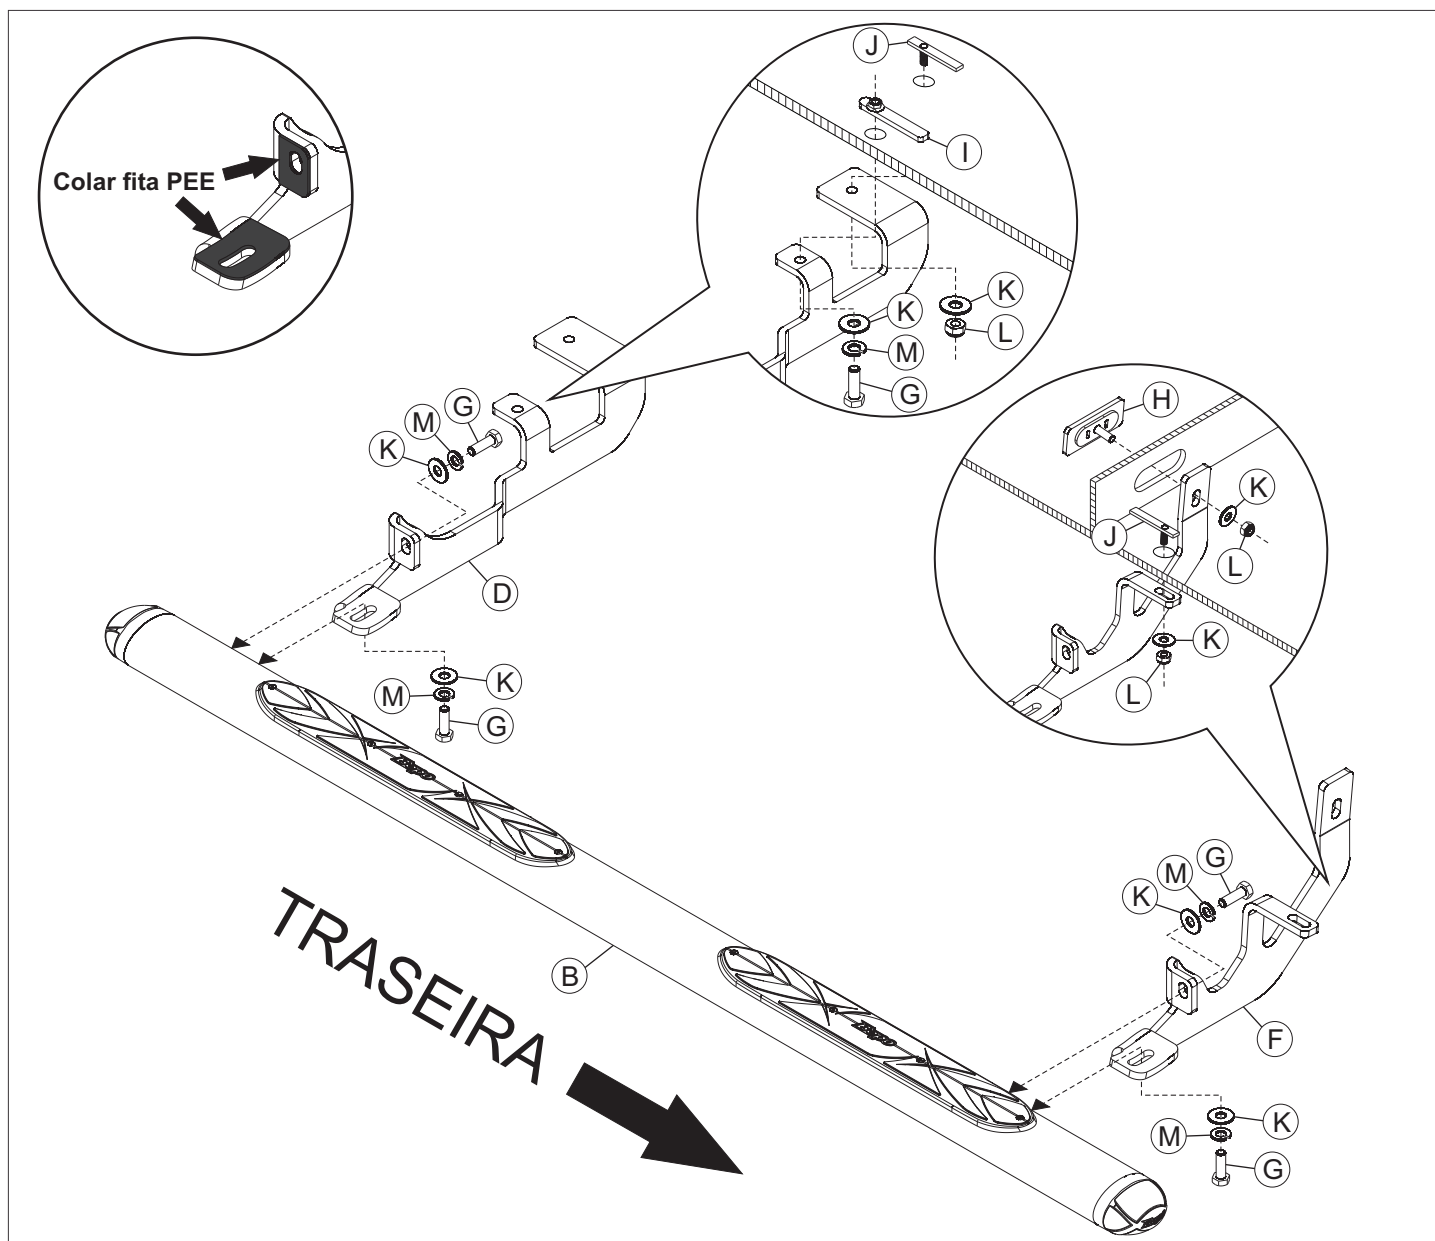

Bepo

A MARCA QUE VOCÊ CONFIA.

Br 116 Km 113, 1155, São Marcos-RS
Fone: (54) 3291-8200 Fax: (54) 3291-1213
www.bepo.com.br

INSTRUÇÕES DE MONTAGEM ACESSÓRIO COMPATÍVEL COM O VEÍCULO STRADA C/D C/S 2021... (1970MM) ESTRIBO OVAL AÇO CROMADO C/KIT CÓD. B994/A

INSTRUÇÕES

1. Na parte dianteira do veículo fixe os suportes «C e D» no chassi, utilizando trava «J», arruela «K» e porca «L». Após fixe a trava «I» utilizando o parafuso «G» e arruelas «K e M».
2. Na parte traseira do veículo fixe os suportes «E e F» no chassi, utilizando trava «H», arruela «K» e porca «L». Após fixe a trava «J» utilizando arruela «K» e porca «L».
3. Fixar o estribo «B» nos suportes «D e F» utilizando parafusos «G» e arruelas «K e M».

ATENÇÃO: Não faça de seu acessório um rebocador.
Este produto não pode ser tracionado,
pois pode acarretar danos na carroceria/chassi do veículo.

COMPONENTES

| Qtd. | Ref. | Código | Descrição |
|------|------|------------|-------------------------|
| 02 | A | B994.201 | ESTRIBO OVAL LD |
| 02 | B | B994.202 | ESTRIBO OVAL LE |
| 01 | C | B994A.2101 | SUPORTE DIANTEIRO LD |
| 01 | D | B994A.2102 | SUPORTE DIANTEIRO LE |
| 01 | E | B994A.2103 | SUPORTE TRASEIRO LD |
| 01 | F | B994A.2104 | SUPORTE TRASEIRO LE |
| 10 | G | 108146 | PF. CAB. SEXT. M-8 X 25 |
| 02 | H | 61032 | TRAVA M-8 |
| 02 | I | 61029 | TRAVA MENOR |
| 04 | J | 61246 | TRAVA M-8 X 22 |
| 16 | K | 6839 | ARRUELA LISA Ø8(INT) |
| 06 | L | 103551 | PO. A. FR. SEXT. M-8 |
| 10 | M | 37877 | ARRUELA PRESSÃO 5/16" |
| - | N | 130885 | FITA PEE 35 PRETO AA |