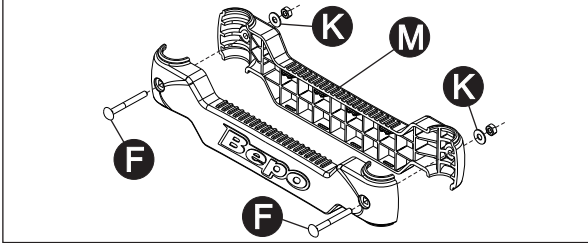

## INSTRUÇÕES DE MONTAGEM ACESSÓRIO COMPATÍVEL COM O VEÍCULO DAF XF105 SPACE CAB ESCADA TRASEIRA LONGA CÓD.: B010G / B010H

Monte o degrau 'M' utilizando parafusos com porca 'F' e arruelas 'K'.

Fixe os suportes 'D' no tubo da escada utilizando parafusos 'L', arruelas 'K' e porcas 'J'.

Fixe os suportes 'C' e 'D' no caminhão utilizando parafusos 'I', arruelas 'K' e porcas 'H'.

Fixe o suporte 'E' utilizando parafusos 'G' e arruelas 'K'.

Fixe a escada no chassi do veículo utilizando parafusos e arruelas originais.

### COMPONENTES

Qtd.	Ref.	Código	Descrição
01	A	B010G.201	TUBO LATERAL DIREITO
01	B	B010G.202	TUBO LATERAL ESQUERDO
02	C	B010C.2101	SUPORTE SUPERIOR MENOR
02	D	B010C.2102	SUPORTE SUPERIOR MAIOR
01	E	B010G.2103	SUPORTE INFERIOR SOLDADO
10	F	89095	PF. FRANCES 1/4" COM PORCA
02	G	97886	PF. FRANCES 1/4" COM PORCA
02	H	122017	PO. A. FR. SEXT. M-6
02	I	8278	PF. CAB. SEXT. M-6
02	J	2432	PO. SEXT. UNC 1/4"
20	K	121991	ARRUELA LISA 1/4"
02	L	19321	PF. CAB. SEXT. 1/4"
06	M	B008.208	DEGRAU ESCADA
02	N	M164.206	PONTEIRA PLÁSTICA DO TUBO