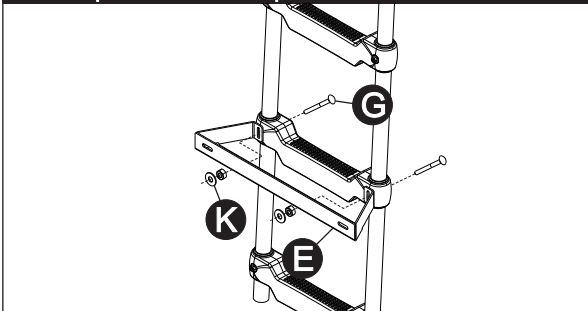

## INSTRUÇÕES DE MONTAGEM ACESSÓRIO COMPATÍVEL COM O VEÍCULO DAF XF105 SPACE CAB ESCADA TRASEIRA LONGA CÓD.: B010G / B010H

Monte o degrau 'M' utilizando parafusos com porca 'F' e arruelas 'K'.

Fixe os suportes 'D' no tubo da escada utilizando parafusos 'L', arruelas 'K' e porcas 'J'.

Fixe os suportes 'C' e 'D' no caminhão utilizando parafusos 'I', arruelas 'K' e porcas 'H'.

Fixe o suporte 'E' utilizando parafusos 'G' e arruelas 'K'.

Fixe a escada no chassi do veículo utilizando parafusos e arruelas originais.

### COMPONENTES

Qtd.	Ref.	Código	Descrição
01	A	B010G.201	TUBO LATERAL DIREITO
01	B	B010G.202	TUBO LATERAL ESQUERDO
02	C	B010C.2101	SUPORTE SUPERIOR MENOR
02	D	B010C.2102	SUPORTE SUPERIOR MAIOR
01	E	B010G.2103	SUPORTE INFERIOR SOLDADO
10	F	89095	PF. FRANCES 1/4" COM PORCA
02	G	97886	PF. FRANCES 1/4" COM PORCA
02	H	122017	PO. A. FR. SEXT. M-6
02	I	8278	PF. CAB. SEXT. M-6
02	J	2432	PO. SEXT. UNC 1/4"
20	K	121991	ARRUELA LISA 1/4"
02	L	19321	PF. CAB. SEXT. 1/4"
06	M	B008.208	DEGRAU ESCADA
02	N	M164.206	PONTEIRA PLÁSTICA DO TUBO