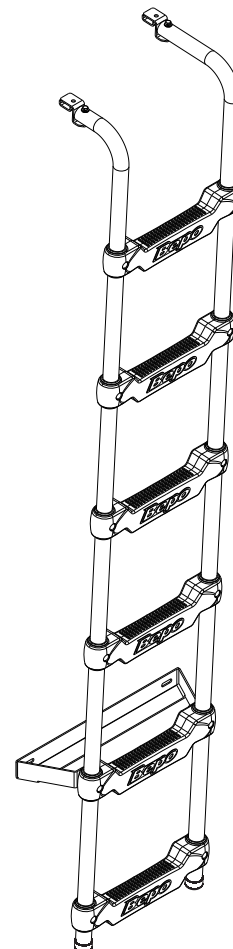

COMPONENTES

Qtd.	Ref.	Código	Descrição
01	A	B010G.201	TUBO LATERAL DIREITO
01	B	B010G.202	TUBO LATERAL ESQUERDO
02	C	B010C.2101	SUPORTE SUPERIOR MENOR
02	D	B010C.2102	SUPORTE SUPERIOR MAIOR
01	E	B010G.2103	SUPORTE INFERIOR SOLDADO
10	F	89095	PF. FRANCES 1/4" COM PORCA
02	G	97886	PF. FRANCES 1/4" COM PORCA
02	H	122017	PO. A. FR. SEXT. M-6
02	I	8278	PF. CAB. SEXT. M-6
02	J	2432	PO. SEXT. UNC 1/4"
20	K	121991	ARRUELA LISA 1/4"
02	L	19321	PF. CAB. SEXT. 1/4"
06	M	B008.208	DEGRAU ESCADA
02	N	M164.206	PONTEIRA PLÁSTICA DO TUBO

Montar ponteira conforme imagem