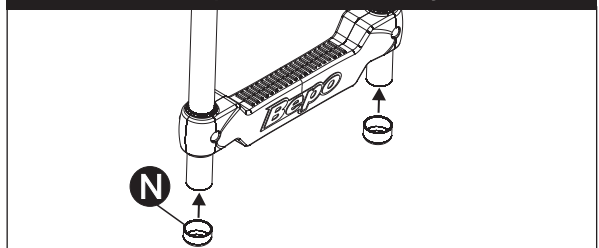

COMPONENTES

Qtd.	Ref.	Código	Descrição
01	A	B010G.201	TUBO LATERAL DIREITO
01	B	B010G.202	TUBO LATERAL ESQUERDO
02	C	B010C.2101	SUPORTE SUPERIOR MENOR
02	D	B010C.2102	SUPORTE SUPERIOR MAIOR
01	E	B010G.2103	SUPORTE INFERIOR SOLDADO
10	F	89095	PF. FRANCES 1/4" COM PORCA
02	G	97886	PF. FRANCES 1/4" COM PORCA
02	H	122017	PO. A. FR. SEXT. M-6
02	I	8278	PF. CAB. SEXT. M-6
02	J	2432	PO. SEXT. UNC 1/4"
20	K	121991	ARRUELA LISA 1/4"
02	L	19321	PF. CAB. SEXT. 1/4"
06	M	B008.208	DEGRAU ESCADA
02	N	M164.206	PONTEIRA PLÁSTICA DO TUBO

Montar ponteira conforme imagem