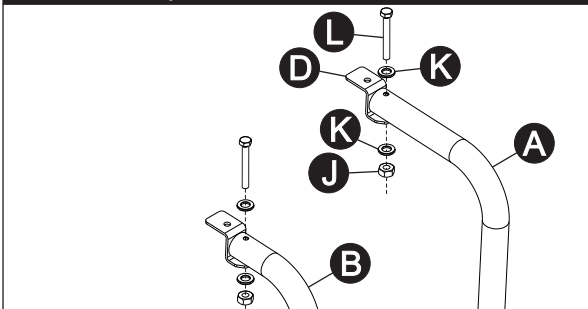

## INSTRUÇÕES DE MONTAGEM ACESSÓRIO COMPATÍVEL COM O VEÍCULO DAF XF105 SPACE CAB ESCADA TRASEIRA LONGA CÓD.: B010G / B010H

Monte o degrau 'M' utilizando parafusos com porca 'F' e arruelas 'K'.

Fixe os suportes 'D' no tubo da escada utilizando parafusos 'L', arruelas 'K' e porcas 'J'.

Fixe os suportes 'C' e 'D' no caminhão utilizando parafusos 'I', arruelas 'K' e porcas 'H'.

Fixe o suporte 'E' utilizando parafusos 'G' e arruelas 'K'.

Fixe a escada no chassi do veículo utilizando parafusos e arruelas originais.

### COMPONENTES

Qtd.	Ref.	Código	Descrição
01	A	B010G.201	TUBO LATERAL DIREITO
01	B	B010G.202	TUBO LATERAL ESQUERDO
02	C	B010C.2101	SUPORTE SUPERIOR MENOR
02	D	B010C.2102	SUPORTE SUPERIOR MAIOR
01	E	B010G.2103	SUPORTE INFERIOR SOLDADO
10	F	89095	PF. FRANCES 1/4" COM PORCA
02	G	97886	PF. FRANCES 1/4" COM PORCA
02	H	122017	PO. A. FR. SEXT. M-6
02	I	8278	PF. CAB. SEXT. M-6
02	J	2432	PO. SEXT. UNC 1/4"
20	K	121991	ARRUELA LISA 1/4"
02	L	19321	PF. CAB. SEXT. 1/4"
06	M	B008.208	DEGRAU ESCADA
02	N	M164.206	PONTEIRA PLÁSTICA DO TUBO