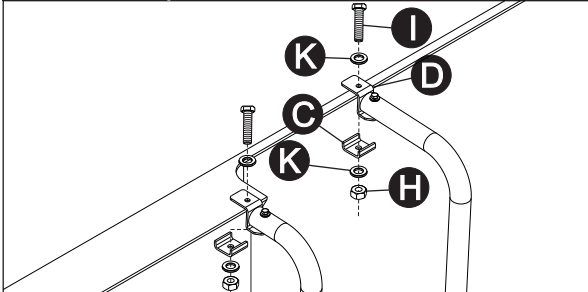

## INSTRUÇÕES DE MONTAGEM ACESSÓRIO COMPATÍVEL COM O VEÍCULO DAF XF105 SPACE CAB ESCADA TRASEIRA LONGA CÓD.: B010G / B010H

Monte o degrau 'M' utilizando parafusos com porca 'F' e arruelas 'K'.

Fixe os suportes 'D' no tubo da escada utilizando parafusos 'L', arruelas 'K' e porcas 'J'.

Fixe os suportes 'C' e 'D' no caminhão utilizando parafusos 'I', arruelas 'K' e porcas 'H'.

Fixe o suporte 'E' utilizando parafusos 'G' e arruelas 'K'.

Fixe a escada no chassi do veículo utilizando parafusos e arruelas originais.

### COMPONENTES

Qtd.	Ref.	Código	Descrição
01	A	B010G.201	TUBO LATERAL DIREITO
01	B	B010G.202	TUBO LATERAL ESQUERDO
02	C	B010C.2101	SUPORTE SUPERIOR MENOR
02	D	B010C.2102	SUPORTE SUPERIOR MAIOR
01	E	B010G.2103	SUPORTE INFERIOR SOLDADO
10	F	89095	PF. FRANCES 1/4" COM PORCA
02	G	97886	PF. FRANCES 1/4" COM PORCA
02	H	122017	PO. A. FR. SEXT. M-6
02	I	8278	PF. CAB. SEXT. M-6
02	J	2432	PO. SEXT. UNC 1/4"
20	K	121991	ARRUELA LISA 1/4"
02	L	19321	PF. CAB. SEXT. 1/4"
06	M	B008.208	DEGRAU ESCADA
02	N	M164.206	PONTEIRA PLÁSTICA DO TUBO