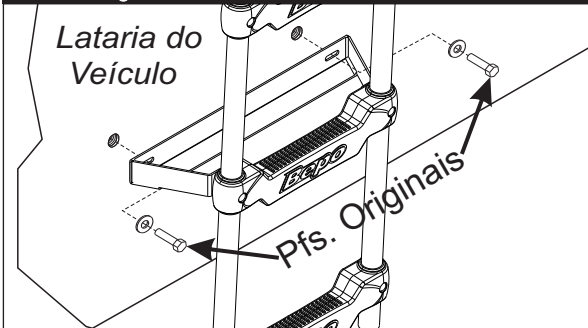

## INSTRUÇÕES DE MONTAGEM ACESSÓRIO COMPATÍVEL COM O VEÍCULO DAF XF105 SPACE CAB ESCADA TRASEIRA LONGA CÓD.: B010G / B010H

Monte o degrau 'M' utilizando parafusos com porca 'F' e arruelas 'K'.

Fixe os suportes 'D' no tubo da escada utilizando parafusos 'L', arruelas 'K' e porcas 'J'.

### COMPONENTES

Qtd.	Ref.	Código	Descrição
01	A	B010G.201	TUBO LATERAL DIREITO
01	B	B010G.202	TUBO LATERAL ESQUERDO
02	C	B010C.2101	SUPORTE SUPERIOR MENOR
02	D	B010C.2102	SUPORTE SUPERIOR MAIOR
01	E	B010G.2103	SUPORTE INFERIOR SOLDADO
10	F	89095	PF. FRANCES 1/4" COM PORCA
02	G	97886	PF. FRANCES 1/4" COM PORCA
02	H	122017	PO. A. FR. SEXT. M-6
02	I	8278	PF. CAB. SEXT. M-6
02	J	2432	PO. SEXT. UNC 1/4"
20	K	121991	ARRUELA LISA 1/4"
02	L	19321	PF. CAB. SEXT. 1/4"
06	M	B008.208	DEGRAU ESCADA
02	N	M164.206	PONTEIRA PLÁSTICA DO TUBO