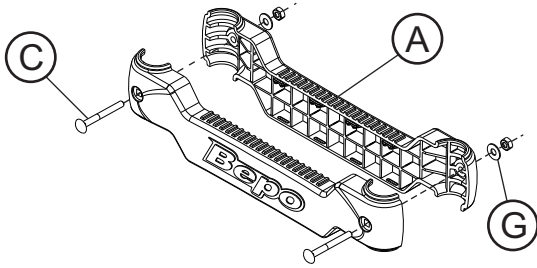

Componentes

Qtd.	Ref.	Código	Descrição
04	A	B008.208	DEGRAU ESCADA
02	B	B010P.201	TUBO
04	C	89095	PF.FRANCES 1/4" X 2.1/4" ZP UNC COM PORCA
04	D	97886	PF.FRANCES 1/4" X 2 1/2" UNC ZP COM PORCA
04	E	19321	PF.CAB.SEXT.1/4" X 2" RT ZP UNC
04	F	2432	PO.SEXT. UNC 1/4"
20	G	121991	ARRUELA LISA 1/4" ZP
02	H	122017	PO.A.FR.SEXT.M-6 X 1 ZP
02	I	8278	PF.CAB.SEXT.M-6 X 1 X 30 ZP
02	J	B010C.2102	SUPORTE SUPERIOR MAIOR
02	K	B010C.2101	SUPORTE SUPERIOR MENOR
01	L	B010P.2101	SUPORTE INFERIOR

Ilustração de peça

As marcas mencionadas neste catálogo e as imagens reproduzidas, são de propriedade dos respectivos fabricantes e aqui são utilizadas apenas para indicar a aplicabilidade ou destinação dos produtos fabricados pela Bepo, atendendo ao preceito contido no Art. 132 da lei 9279/96.

INSTALAÇÃO/ PASSO A PASSO

OBS: Para montagem do degrau simples (sem reservatório de climatizador) utilizar parafusos «C» e degraus com reservatório de climatizador utilizar parafusos «D».

01

Para montagem do degrau da escada, proceder conforme ilustrado na figura abaixo.