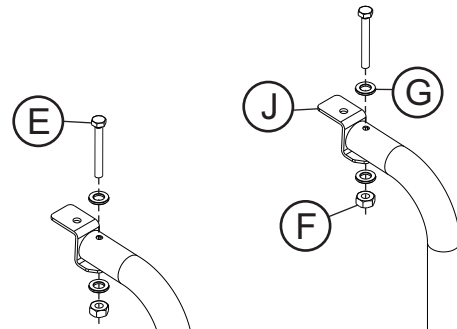

Componentes

Qtd.	Ref.	Código	Descrição
04	A	B008.208	DEGRAU ESCADA
02	B	B010P.201	TUBO
04	C	89095	PF.FRANCES 1/4" X 2.1/4" ZP UNC COM PORCA
04	D	97886	PF.FRANCES 1/4" X 2 1/2" UNC ZP COM PORCA
04	E	19321	PF.CAB.SEXT.1/4" X 2" RT ZP UNC
04	F	2432	PO.SEXT. UNC 1/4"
20	G	121991	ARRUELA LISA 1/4" ZP
02	H	122017	PO.A.FR.SEXT.M-6 X 1 ZP
02	I	8278	PF.CAB.SEXT.M-6 X 1 X 30 ZP
02	J	B010C.2102	SUPORTE SUPERIOR MAIOR
02	K	B010C.2101	SUPORTE SUPERIOR MENOR
01	L	B010P.2101	SUPORTE INFERIOR

INSTALAÇÃO/ PASSO A PASSO

OBS: Para montagem do degrau simples (sem reservatório de climatizador) utilizar parafusos «C» e degraus com reservatório de climatizador utilizar parafusos «D».

01

Para montagem do degrau da escada, proceder conforme ilustrado na figura abaixo.

02

Fixe a orelha 'J' no tubo da escada utilizando parafusos 'E', arruelas 'G' e porcas 'F'.

03

Fixe os suportes 'J' e 'K' no caminhão utilizando parafusos 'I', arruelas 'G' e porcas 'H'.

04

Monte o suporte inferior 'L' nos tubos com parafusos 'E', arruelas 'G' e porcas 'F'.

05

Lataria do Veículo

Fixar o suporte inferior 'L' nos furos originais do veículo utilizando parafusos originais.

As marcas mencionadas neste catálogo e as imagens reproduzidas, são de propriedade dos respectivos fabricantes e aqui são utilizadas apenas para indicar a aplicabilidade ou destinação dos produtos fabricados pela Bepo, atendendo ao preceito contido no Art. 132 da lei 9279/96.