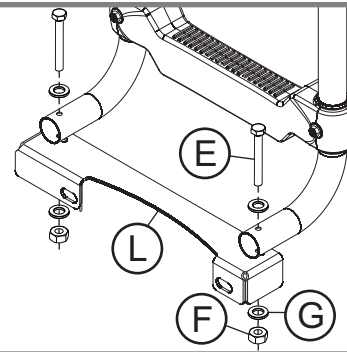

Componentes

Qtd.	Ref.	Código	Descrição
04	A	B008.208	DEGRAU ESCADA
02	B	B010P.201	TUBO
04	C	89095	PF.FRANCES 1/4" X 2.1/4" ZP UNC COM PORCA
04	D	97886	PF.FRANCES 1/4" X 2 1/2" UNC ZP COM PORCA
04	E	19321	PF.CAB.SEXT.1/4" X 2" RT ZP UNC
04	F	2432	PO.SEXT. UNC 1/4"
20	G	121991	ARRUELA LISA 1/4" ZP
02	H	122017	PO.A.FR.SEXT.M-6 X 1 ZP
02	I	8278	PF.CAB.SEXT.M-6 X 1 X 30 ZP
02	J	B010C.2102	SUPORTE SUPERIOR MAIOR
02	K	B010C.2101	SUPORTE SUPERIOR MENOR
01	L	B010P.2101	SUPORTE INFERIOR

INSTALAÇÃO/ PASSO A PASSO

OBS: Para montagem do degrau simples (sem reservatório de climatizador) utilizar parafusos «C» e degraus com reservatório de climatizador utilizar parafusos «D».

01

Para montagem do degrau da escada, proceder conforme ilustrado na figura abaixo.

02

Fixe a orelha 'J' no tubo da escada utilizando parafusos 'E', arruelas 'G' e porcas 'F'.

03

Fixe os suportes 'J' e 'K' no caminhão utilizando parafusos 'I', arruelas 'G' e porcas 'H'.

04

Monte o suporte inferior 'L' nos tubos com parafusos 'E', arruelas 'G' e porcas 'F'.

05

Lataria do Veículo

Fixar o suporte inferior 'L' nos furos originais do veículo utilizando parafusos originais.

As marcas mencionadas neste catálogo e as imagens reproduzidas, são de propriedade dos respectivos fabricantes e aqui são utilizadas apenas para indicar a aplicabilidade ou destinação dos produtos fabricados pela Bepo, atendendo ao preceito contido no Art. 132 da lei 9279/96.