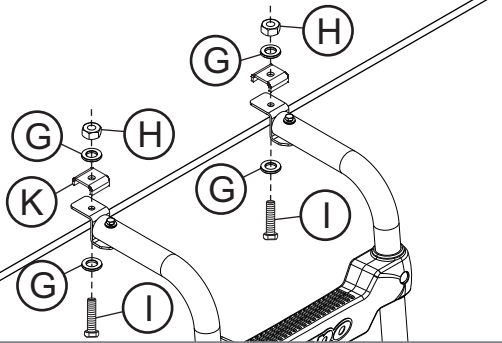

Componentes

Qtd.	Ref.	Código	Descrição
04	A	B008.208	DEGRAU ESCADA
02	B	B010P.201	TUBO
04	C	89095	PF.FRANCES 1/4" X 2.1/4" ZP UNC COM PORCA
04	D	97886	PF.FRANCES 1/4" X 2 1/2" UNC ZP COM PORCA
04	E	19321	PF.CAB.SEXT.1/4" X 2" RT ZP UNC
04	F	2432	PO.SEXT. UNC 1/4"
20	G	121991	ARRUELA LISA 1/4" ZP
02	H	122017	PO.A.FR.SEXT.M-6 X 1 ZP
02	I	8278	PF.CAB.SEXT.M-6 X 1 X 30 ZP
02	J	B010C.2102	SUPORTE SUPERIOR MAIOR
02	K	B010C.2101	SUPORTE SUPERIOR MENOR
01	L	B010P.2101	SUPORTE INFERIOR

INSTALAÇÃO/ PASSO A PASSO

OBS: Para montagem do degrau simples (sem reservatório de climatizador) utilizar parafusos «C» e degraus com reservatório de climatizador utilizar parafusos «D».

01

Para montagem do degrau da escada, proceder conforme ilustrado na figura abaixo.

02

Fixe a orelha 'J' no tubo da escada utilizando parafusos 'E', arruelas 'G' e porcas 'F'.

03

Fixe os suportes 'J' e 'K' no caminhão utilizando parafusos 'I', arruelas 'G' e porcas 'H'.

04

Monte o suporte inferior 'L' nos tubos com parafusos 'E', arruelas 'G' e porcas 'F'.