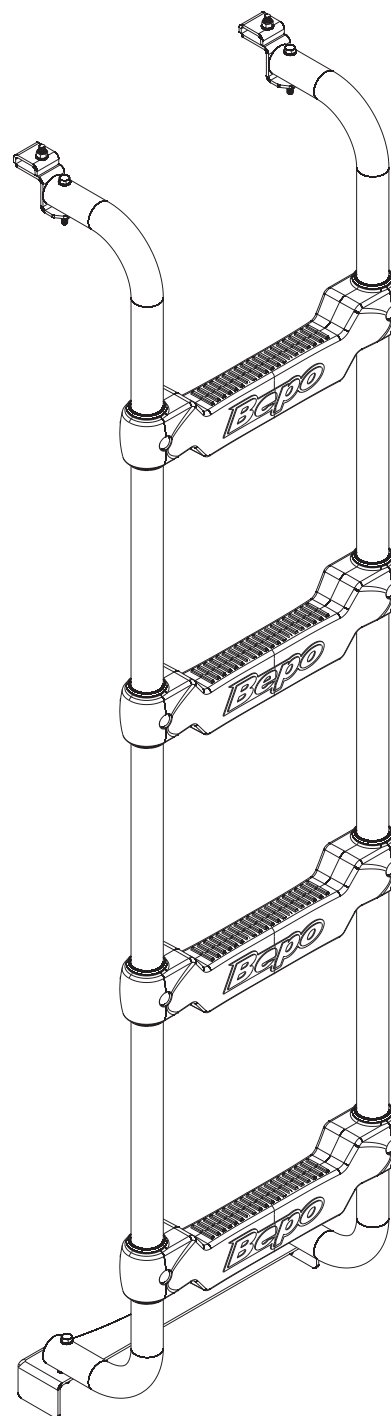

A MARCA QUE VOCÊ CONFIA.

Br 116 Km 113, 1155, São Marcos-RS
Fone: (54) 3291-8200 Fax: (54) 3291-1213
www.bepo.com.br

INSTRUÇÕES DE MONTAGEM ESCADA TRASEIRA SEM FURAÇÃO

B010S / T

SCANIA S4/S5

CABINE G/R NORMAL/R HIGHLINE

Componentes

Qtd.	Ref.	Código	Descrição
04	A	B008.208	DEGRAU ESCADA
02	B	B010P.201	TUBO
04	C	89095	PF.FRANCES 1/4" X 2.1/4" ZP UNC COM PORCA
04	D	97886	PF.FRANCES 1/4" X 2 1/2" UNC ZP COM PORCA
04	E	19321	PF.CAB.SEXT.1/4" X 2" RT ZP UNC
04	F	2432	PO.SEXT. UNC 1/4"
20	G	121991	ARRUELA LISA 1/4" ZP
02	H	122017	PO.A.FR.SEXT.M-6 X 1 ZP
02	I	8278	PF.CAB.SEXT.M-6 X 1 X 30 ZP
02	J	B010C.2102	SUPORTE SUPERIOR MAIOR
02	K	B010C.2101	SUPORTE SUPERIOR MENOR
01	L	B010P.2101	SUPORTE INFERIOR

Ilustração de peça

As marcas mencionadas neste catálogo e as imagens reproduzidas, são de propriedade dos respectivos fabricantes e aqui são utilizadas apenas para indicar a aplicabilidade ou destinação dos produtos fabricados pela Bepo, atendendo ao preceito contido no Art. 132 da lei 9279/96.