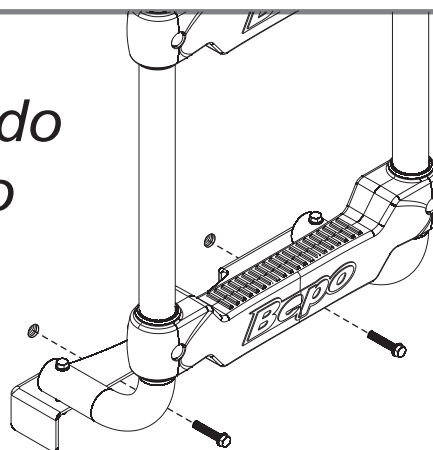

02

Fixe a orelha 'J' no tubo da escada utilizando parafusos 'E', arruelas 'G' e porcas 'F'.

03

Fixe os suportes 'J' e 'K' no caminhão utilizando parafusos 'I', arruelas 'G' e porcas 'H'.

04

Monte o suporte inferior 'L' nos tubos com parafusos 'E', arruelas 'G' e porcas 'F'.

05

Lataria do Veículo

Fixar o suporte inferior 'L' nos furos originais do veículo utilizando parafusos originais.

As marcas mencionadas neste catálogo e as imagens reproduzidas, são de propriedade dos respectivos fabricantes e aqui são utilizadas apenas para indicar a aplicabilidade ou destinação dos produtos fabricados pela Bepo, atendendo ao preceito contido no Art. 132 da lei 9279/96.